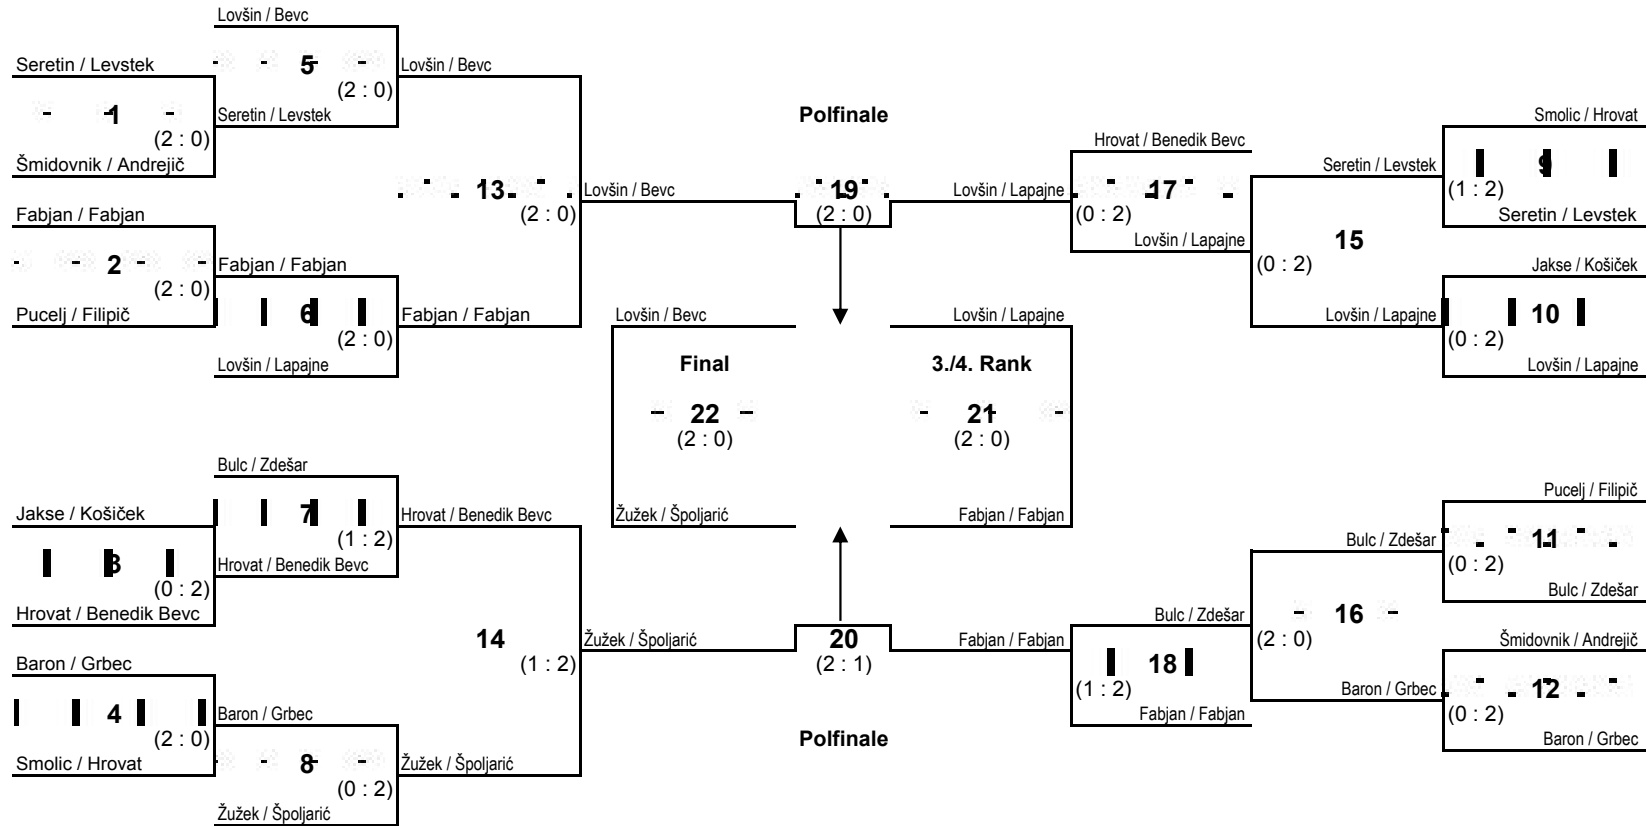

Žužemberk 2018 - ŽENSKE

5. - 6.7.2019

KONČNI VRSTNI RED

Žužemberk 2018 - ŽENSKE

5. - 6.7.2019

Mesto	Ekipa	Igralec 1	Igralec 2
1	Lovšin / Bevc	Lovšin Tajda	Bevc Nika
2	Žužek / Špoljarić	Žužek Lana	Špoljarić Zala
3	Lovšin / Lapajne	Lovšin Nina	Lapajne Taja
4	Fabjan / Fabjan	Fabjan Erika	Fabjan Katarina
5	Hrovat / Benedik Bevc	Hrovat Nika	Benedik Bevc Nika
5	Bulc / Zdešar	Bulc Katarina	Zdešar Nina
7	Seretin / Levstek	Seretin Eva	Levstek Lucija
7	Baron / Grbec	Baron Bernarda	Grbec Meta
9	Smolic / Hrovat	Smolic Ema	Hrovat Ula
9	Jakse / Košiček	Jakse Zala	Košiček Nika
9	Pucelj / Filipič	Pucelj Maša	Filipič Tara
9	Šmidovnik / Andrejič	Šmidovnik Nina	Andrejič Milla